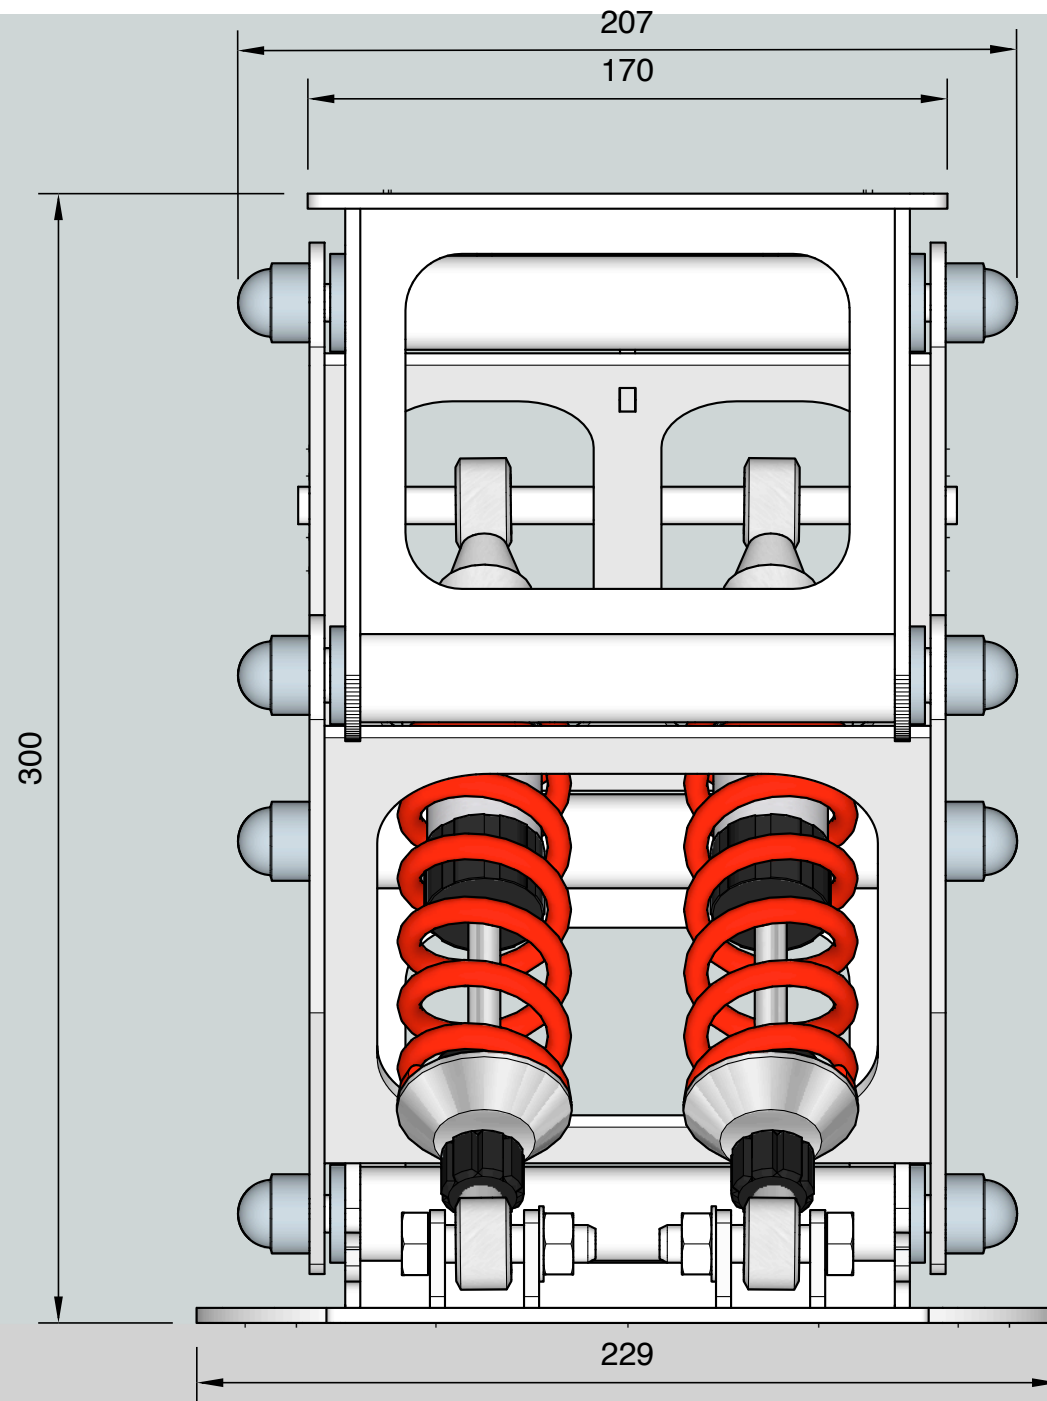

Стойка большая

SMARTWAVE

Присоединительные размеры верхней площадки

Стойка большая

SMARTWAVE

Присоединительные размеры нижнего основания

Стойка большая

SMARTWAVE

Вид сбоку
Высота 250 мм

Стойка большая

SMARTWAVE

Вид спереди

Стойка большая

SMARTWAVE