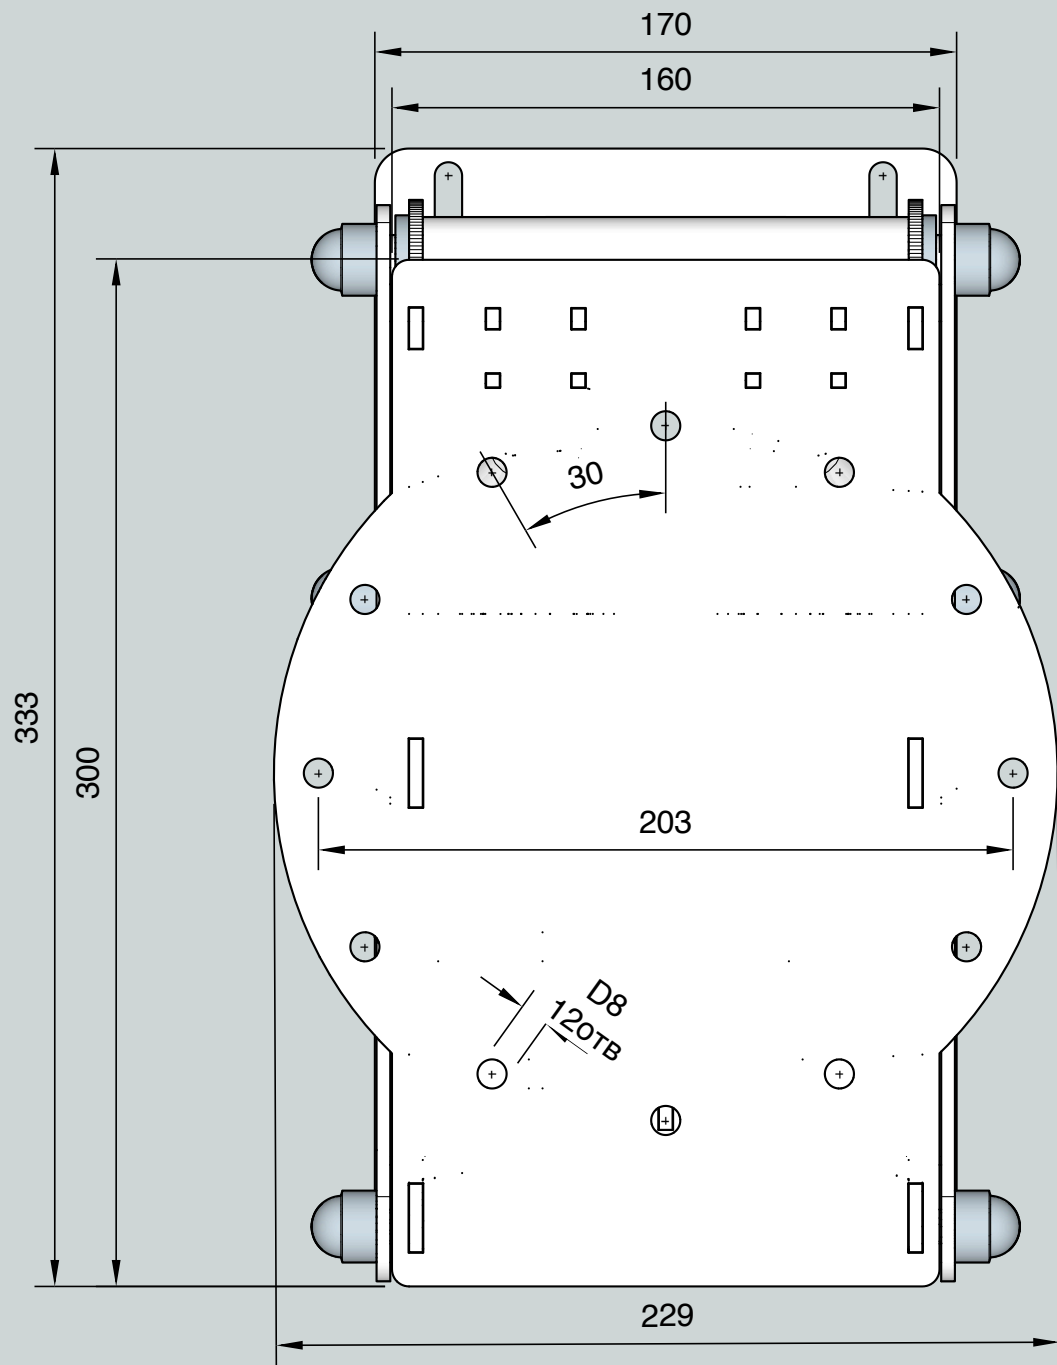

Стойка большая

SMARTWAVE

Присоединительные размеры верхней площадки

Стойка большая

SMARTWAVE

Присоединительные размеры нижнего основания

Стойка большая

SMARTWAVE

Вид сбоку
Высота 250 мм

Стойка большая

SMARTWAVE

Вид спереди

Стойка большая

SMARTWAVE