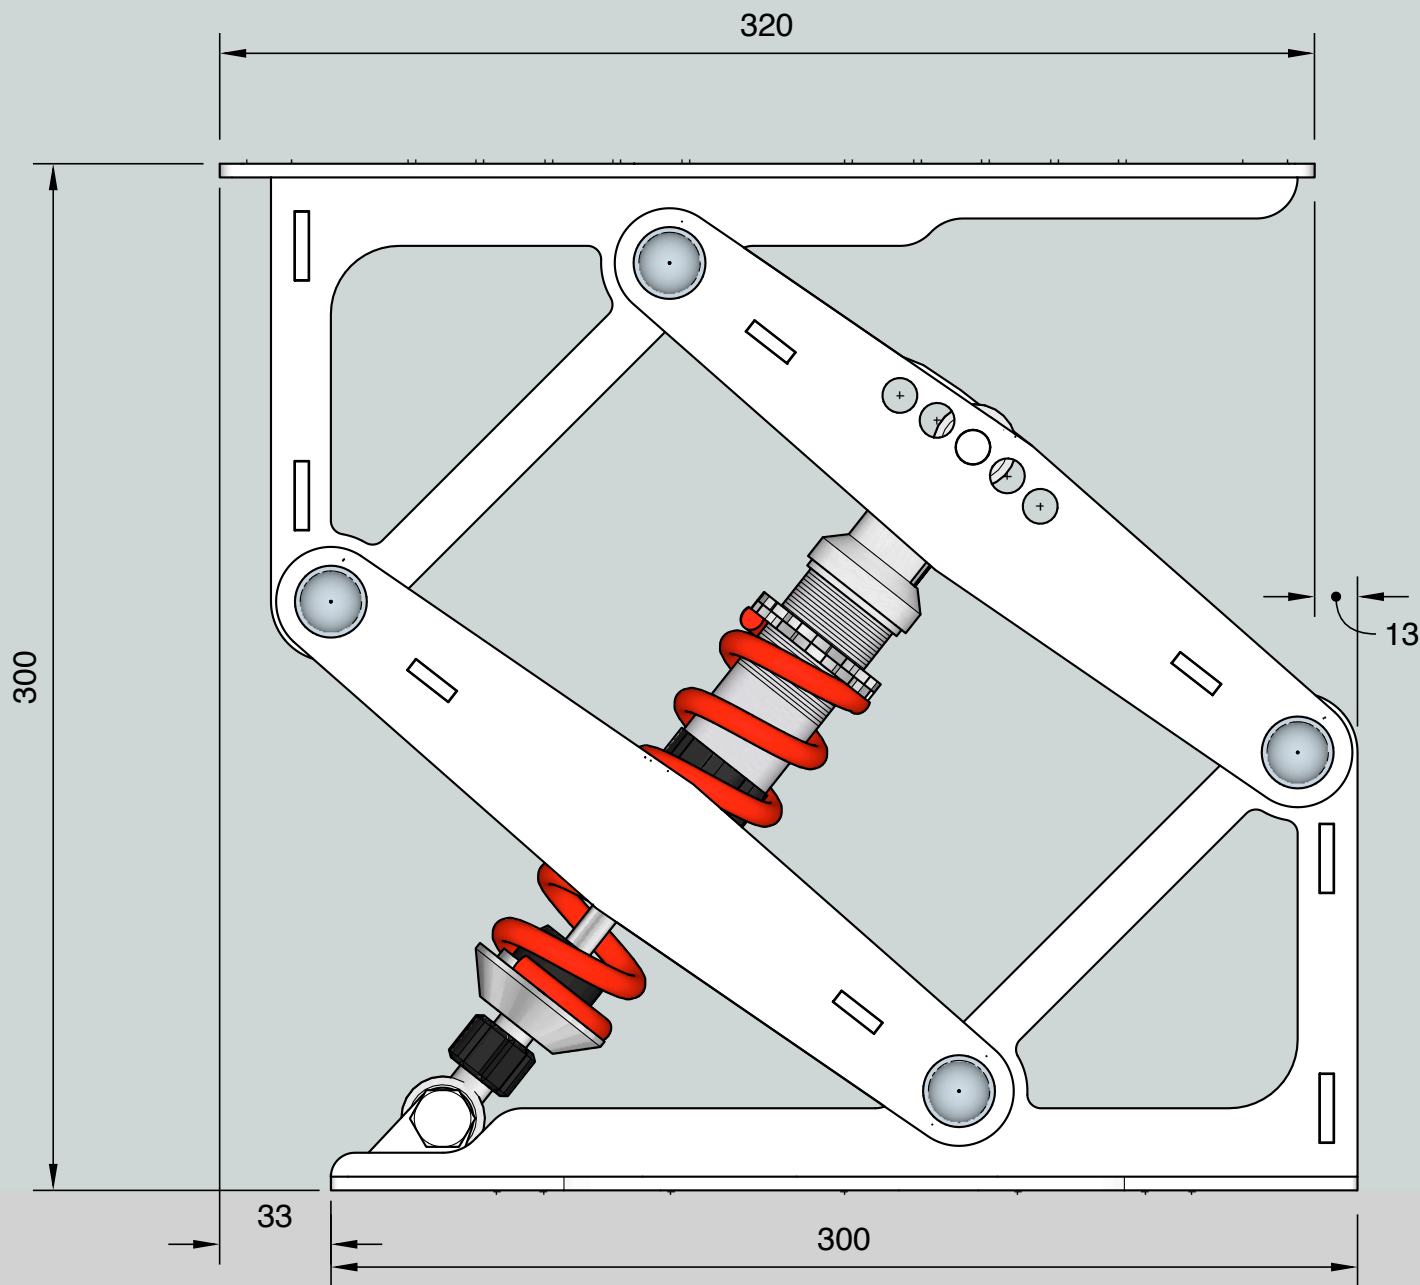

Стойка большая

SMARTWAVE

Присоединительные размеры верхней площадки

Стойка большая

SMARTWAVE

Присоединительные размеры нижнего основания

Стойка большая

SMARTWAVE

Вид сбоку
Высота 250 мм

Стойка большая

SMARTWAVE

Вид спереди

Стойка большая

SMARTWAVE