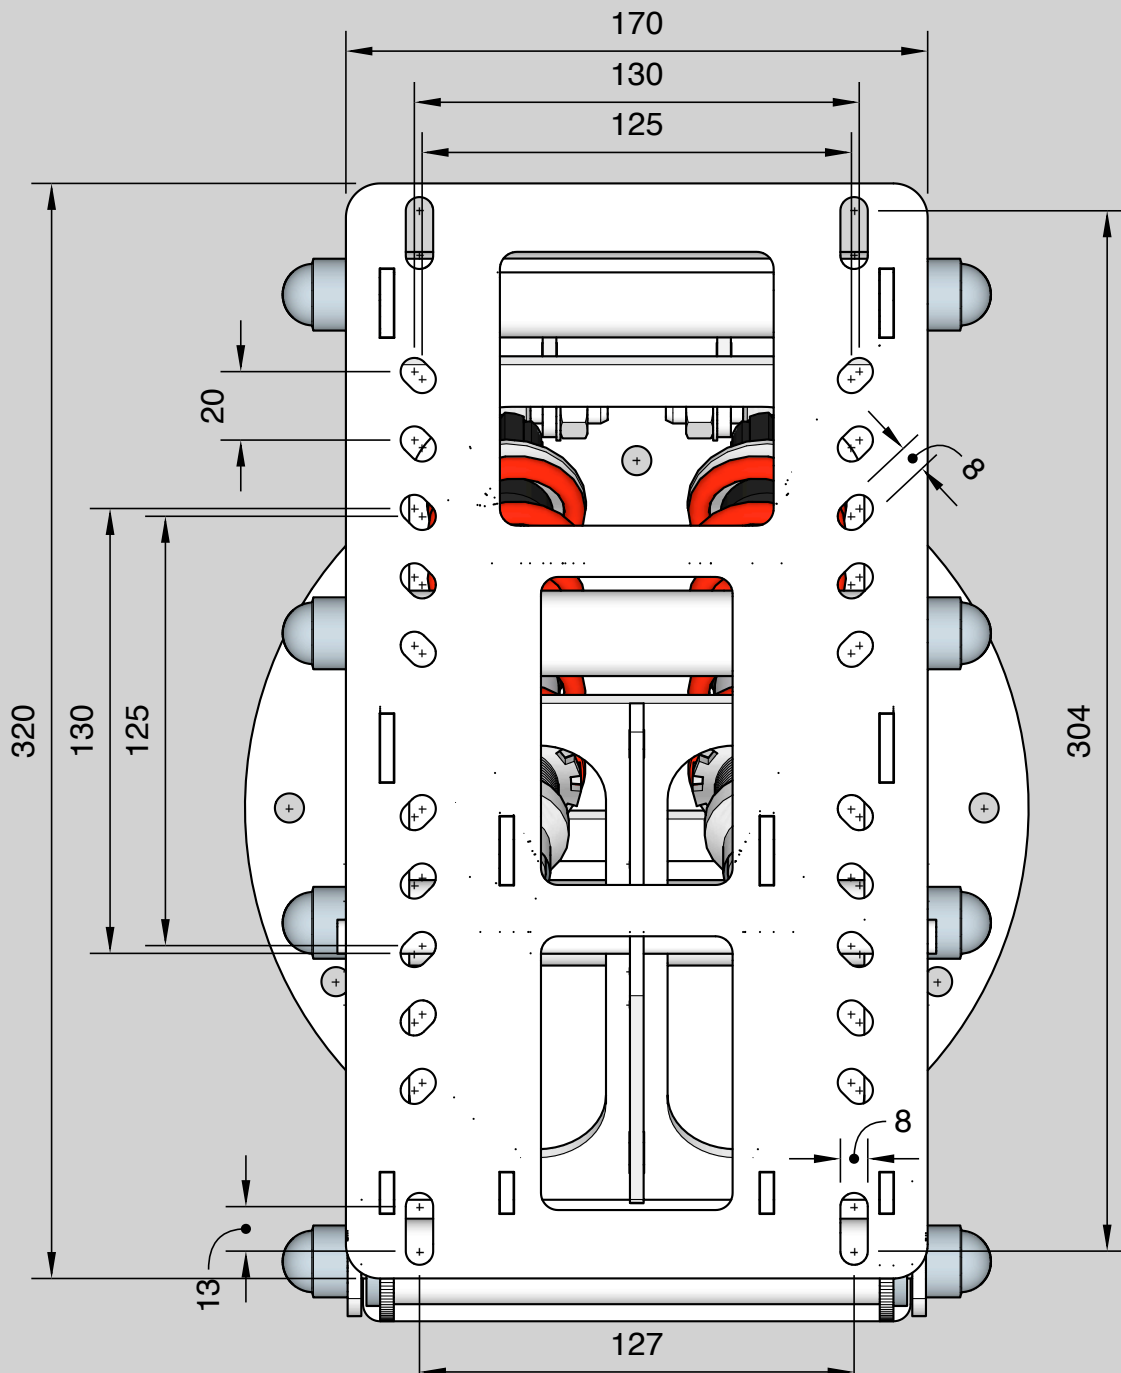

Стойка большая

SMARTWAVE

Присоединительные размеры верхней площадки

Стойка большая

SMARTWAVE

Присоединительные размеры нижнего основания

Стойка большая

SMARTWAVE

Вид сбоку
Высота 250 мм

Стойка большая

SMARTWAVE

Вид спереди

Стойка большая

SMARTWAVE