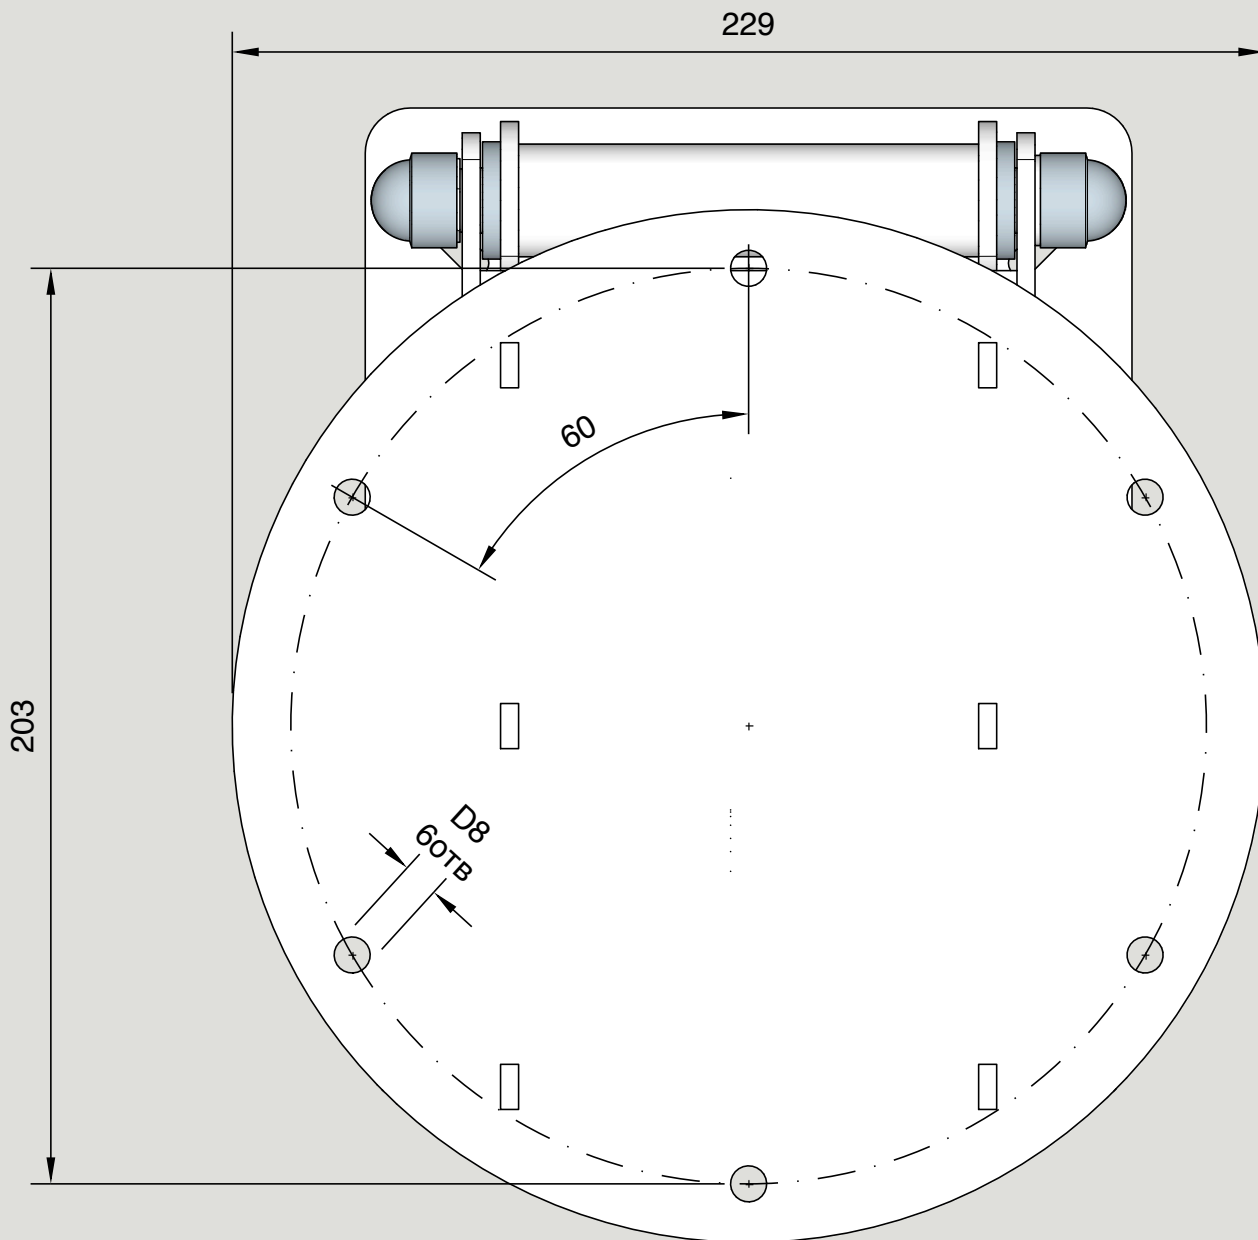

Стойка малая

SMARTWAVE

Присоединительные размеры верхней площадки

Стойка малая

SMARTWAVE

Присоединительные размеры нижнего основания

Стойка малая

SMARTWAVE

Вид сбоку
Высота регулируется в пределах от 200 до 205 мм

Стойка малая

SMARTWAVE

Вид спереди

Стойка малая

SMARTWAVE