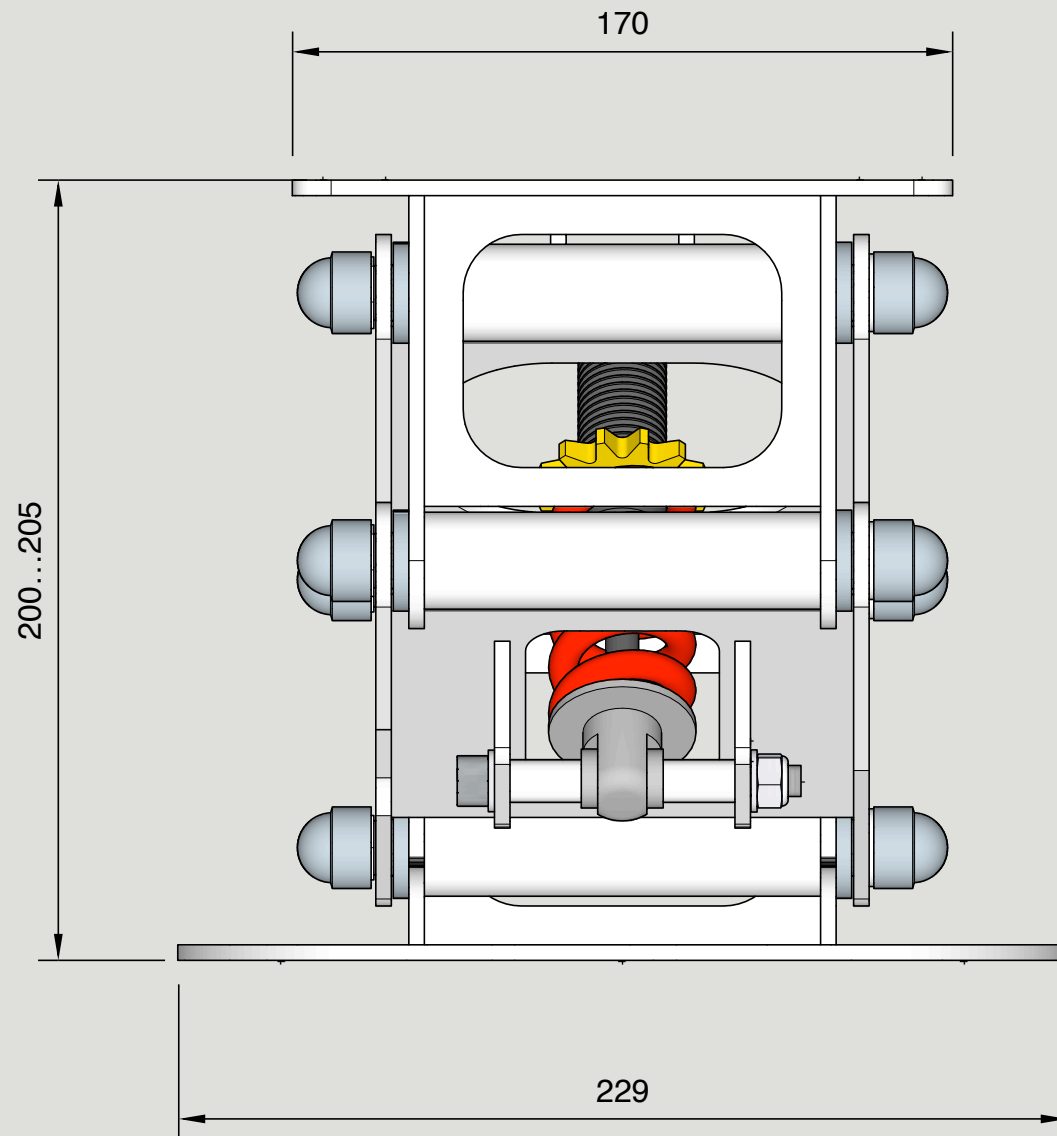

Стойка малая

SMARTWAVE

Присоединительные размеры верхней площадки

Стойка малая

SMARTWAVE

Присоединительные размеры нижнего основания

Стойка малая

SMARTWAVE

Вид сбоку
Высота регулируется в пределах от 200 до 205 мм

Стойка малая

SMARTWAVE

Вид спереди

Стойка малая

SMARTWAVE