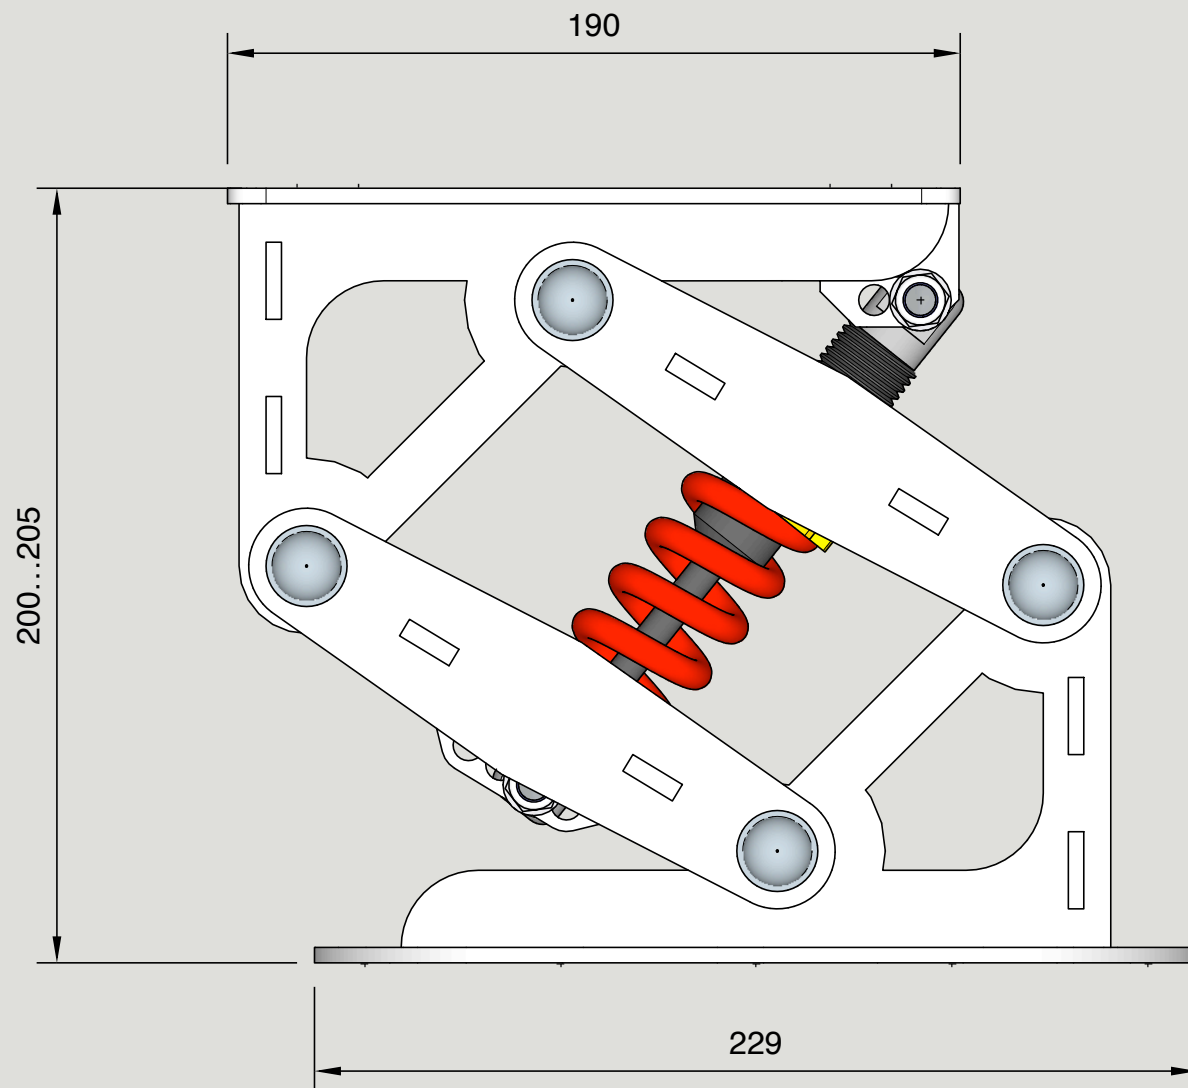

Стойка малая

SMARTWAVE

Присоединительные размеры верхней площадки

Стойка малая

SMARTWAVE

Присоединительные размеры нижнего основания

Стойка малая

SMARTWAVE

Вид сбоку
Высота регулируется в пределах от 200 до 205 мм

Стойка малая

SMARTWAVE

Вид спереди

Стойка малая

SMARTWAVE