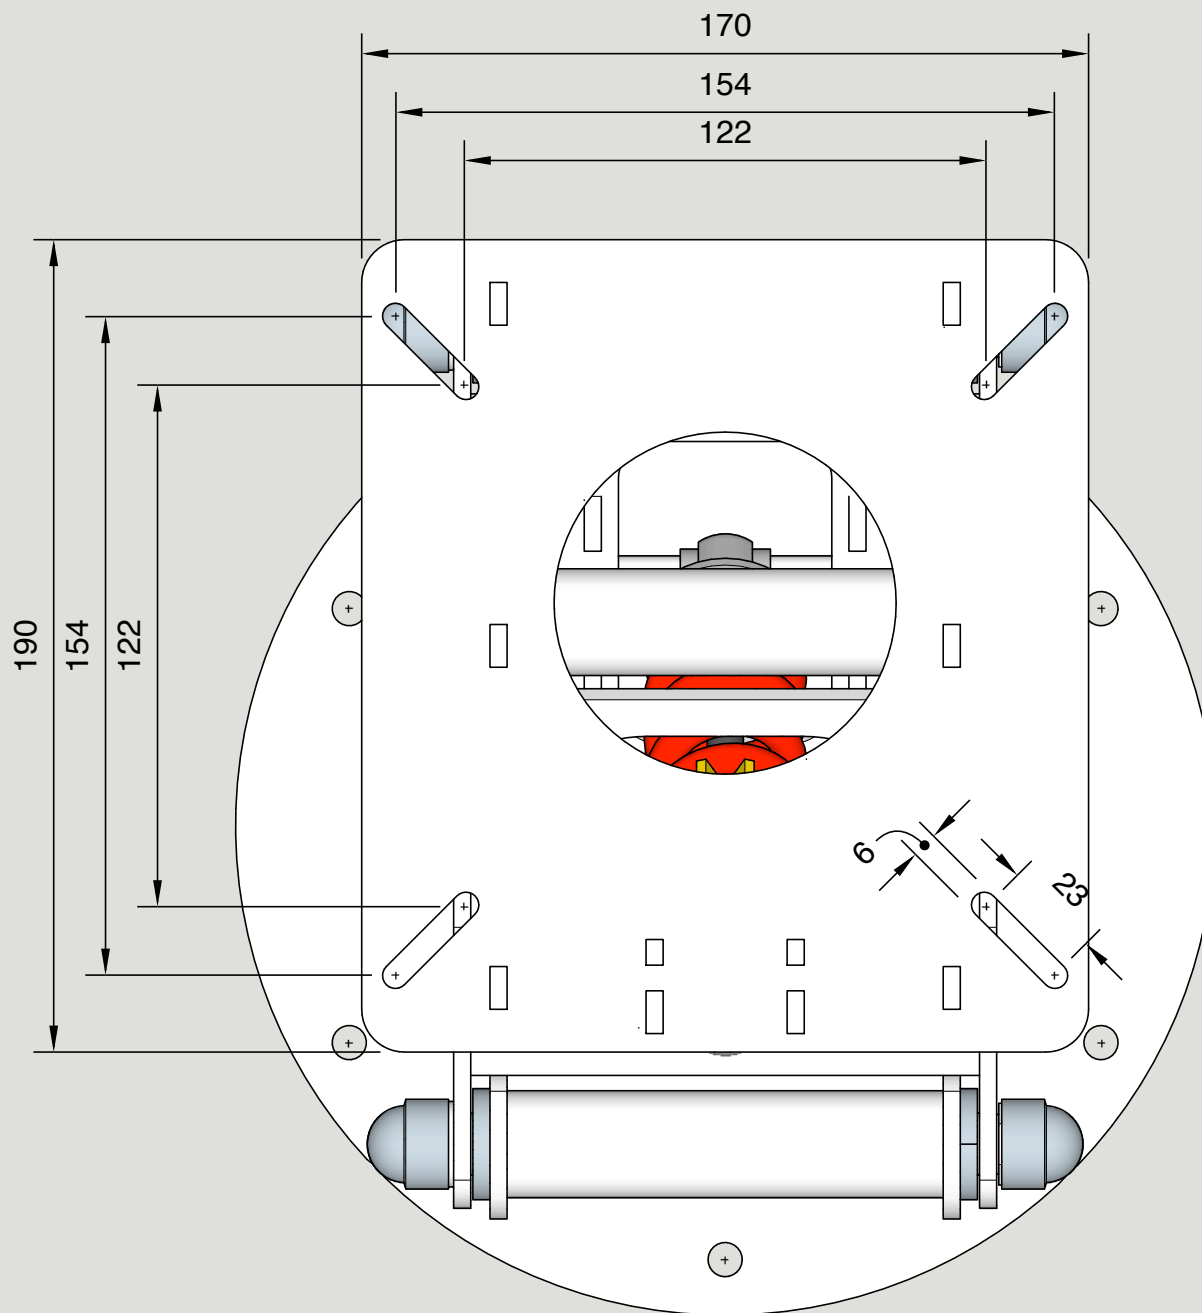

Стойка малая

SMARTWAVE

Присоединительные размеры верхней площадки

Стойка малая

SMARTWAVE

Присоединительные размеры нижнего основания

Стойка малая

SMARTWAVE

Вид сбоку
Высота регулируется в пределах от 200 до 205 мм

Стойка малая

SMARTWAVE

Вид спереди

Стойка малая

SMARTWAVE